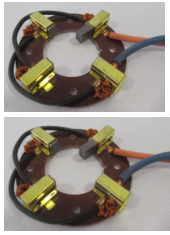

## OSET KIT Escobillas (con cableado y soporte) Motor 16.0R y 20.0 Lite

Calificación: Sin calificación

[Haga una pregunta sobre este producto](#)