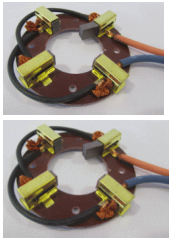

OSET KIT Escobillas (con cableado y soporte) Motor 20.0Eco/R

Calificación: Sin calificación

[Haga una pregunta sobre este producto](#)